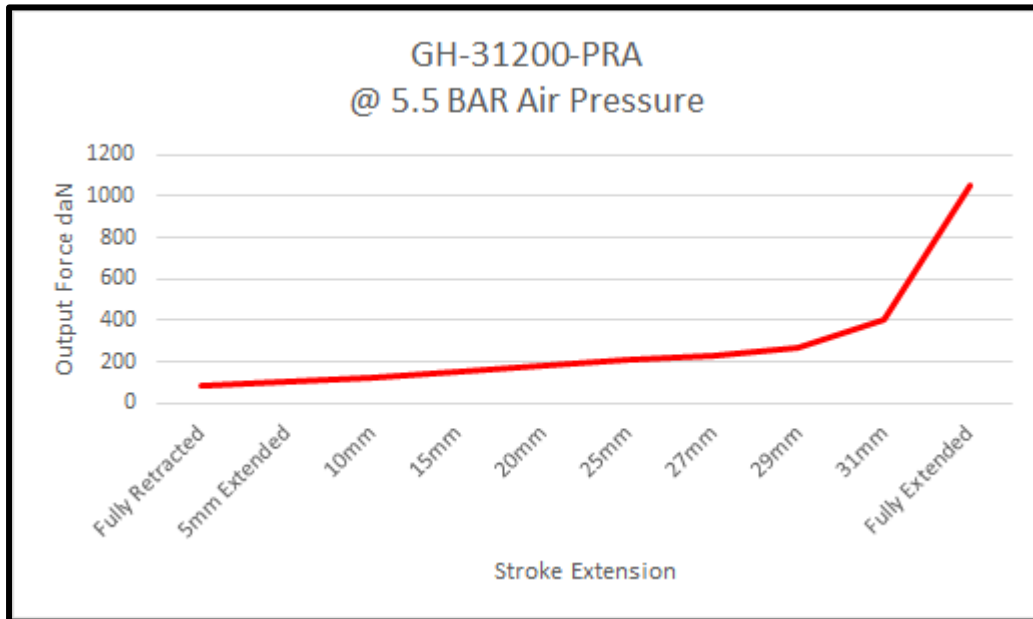

Pneumatic Toggle Press
Part No. GH-31200-PRA

goodhanduk.co.uk

01908 221 151