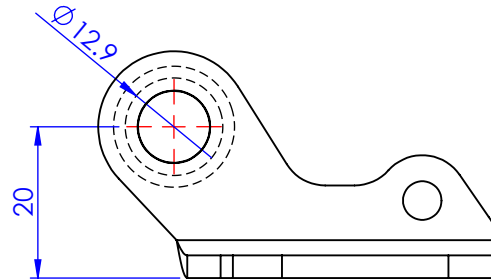

Part No:	GH-40400-LP/GH-40400-LPSS
Weight:	0.08Kg

Unit:mm

Scale: 1:1

Good Hand UK Ltd

TITLE:

DWG NO. GH-40400-LP/GH-40400-LPSS

A4