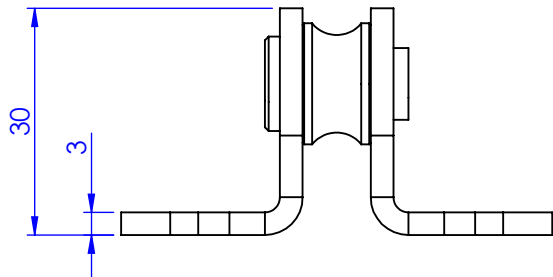

Part No:	GH-40400-LP/GH-40400-LPSS
Weight:	0.08Kg

Unit:mm

Scale: 1:1

Good Hand UK Ltd

TITLE:

DWG NO. GH-40400-LP/GH-40400-LPSS

A4