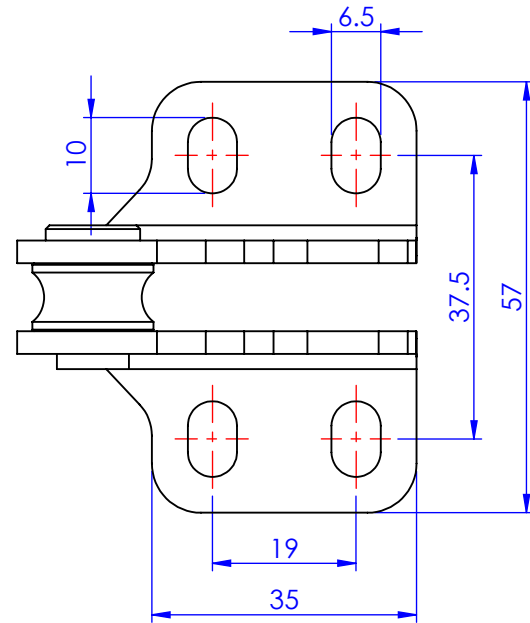

Part No:	GH-40400-LP/GH-40400-LPSS
Weight:	0.08Kg

Unit:mm

Scale: 1:1

Good Hand UK Ltd

TITLE:

DWG NO. GH-40400-LP/GH-40400-LPSS

A4