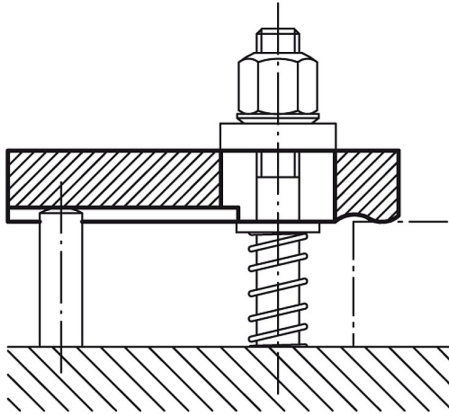

Adjustable straps

Item description/product images

Description

Material:
Tempered steel 1.1191

Surface finish:
Black oxide finish

Note:
Suitable thrust pins and adjustable thrust bolts, see K0305 and K0306.

Drawings

Overview of items

Order No.	A	B	D	H	H1	L	L1	L2	L3	F kN	Approx. weight kg
K0001.05	8	12	5,5	8	3	32	14	8	1,2	3,42	0,020
K0001.051	13	12	5,5	8	3	50	23	8	1,2	3,42	0,030
K0001.06	10	16	7	10	3	40	17	10	1,6	4,82	0,040
K0001.061	17	16	7	10	3	63	29	10	1,6	4,82	0,060
K0001.08	12	20	9	12	4	50	22	12	2	8,77	0,090
K0001.081	21	20	9	12	4	80	37	12	2	8,77	0,120
K0001.10	16	25	11	16	4,5	63	28	16	2,5	13,9	0,150
K0001.101	26	25	11	16	4,5	100	46	16	2,5	13,9	0,220
K0001.12	20	32	14	20	5	80	35	20	3	20,2	0,290