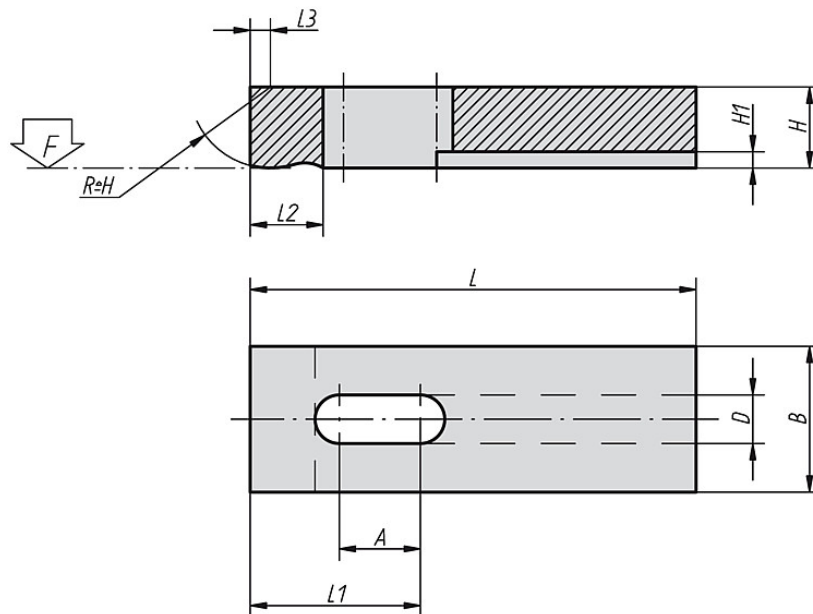

Adjustable straps

Item description/product images

Description

Material:
Tempered steel 1.1191

Surface finish:
Black oxide finish

Note:
Suitable thrust pins and adjustable thrust bolts, see K0305 and K0306.

Drawings

Overview of items

Order No.	A	B	D	H	H1	L	L1	L2	L3	F kN	Approx. weight kg
K0001.05	8	12	5,5	8	3	32	14	8	1,2	3,42	0,020
K0001.051	13	12	5,5	8	3	50	23	8	1,2	3,42	0,030
K0001.06	10	16	7	10	3	40	17	10	1,6	4,82	0,040
K0001.061	17	16	7	10	3	63	29	10	1,6	4,82	0,060
K0001.08	12	20	9	12	4	50	22	12	2	8,77	0,090
K0001.081	21	20	9	12	4	80	37	12	2	8,77	0,120
K0001.10	16	25	11	16	4,5	63	28	16	2,5	13,9	0,150
K0001.101	26	25	11	16	4,5	100	46	16	2,5	13,9	0,220
K0001.12	20	32	14	20	5	80	35	20	3	20,2	0,290

Adjustable straps

Overview of items

Order No.	A	B	D	H	H1	L	L1	L2	L3	F kN	Approx. weight kg
K0001.121	33	32	14	20	5	125	58	20	3	20,2	0,460
K0001.14	25	40	16	25	6	100	44	25	4	27,6	0,620
K0001.141	42	40	16	30	6	160	74	25	4	27,6	0,980
K0001.16	42	50	18	30	6	160	73	32	5	37,8	1,600
K0001.20	52	60	22	30	8	200	92	40	6	58,8	2,700