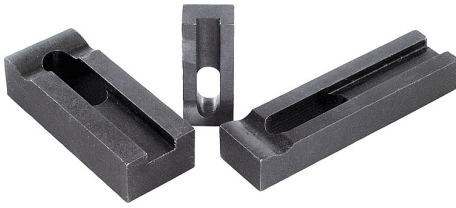

Adjustable straps

Item description/product images

Description

Material:
Tempered steel 1.1191

Surface finish:
Black oxide finish

Note:
Suitable thrust pins and adjustable thrust bolts, see K0305 and K0306.

Drawings

Overview of items

Order No.	A	B	D	H	H1	L	L1	L2	L3	F kN	Approx. weight kg
K0001.05	8	12	5,5	8	3	32	14	8	1,2	3,42	0,020
K0001.051	13	12	5,5	8	3	50	23	8	1,2	3,42	0,030
K0001.06	10	16	7	10	3	40	17	10	1,6	4,82	0,040
K0001.061	17	16	7	10	3	63	29	10	1,6	4,82	0,060
K0001.08	12	20	9	12	4	50	22	12	2	8,77	0,090
K0001.081	21	20	9	12	4	80	37	12	2	8,77	0,120
K0001.10	16	25	11	16	4,5	63	28	16	2,5	13,9	0,150
K0001.101	26	25	11	16	4,5	100	46	16	2,5	13,9	0,220
K0001.12	20	32	14	20	5	80	35	20	3	20,2	0,290