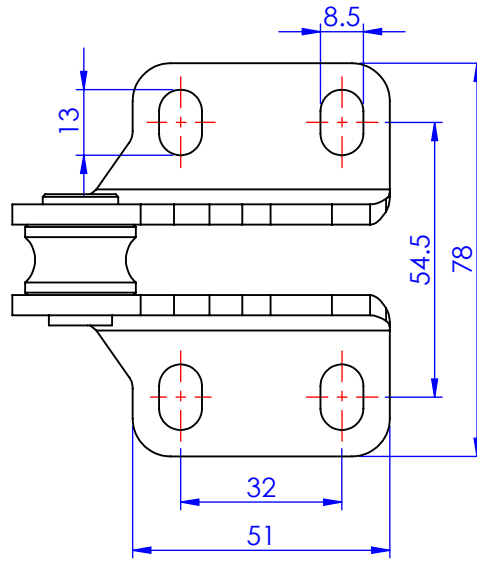

Part No:	GH-40700-LP/GH-40700-LPSS
Weight:	0.21Kg

Unit:mm

Scale: 1:1.5

Good Hand UK Ltd

TITLE:		
DWG NO.	GH-40700-LP/GH-40700-LPSS	A4