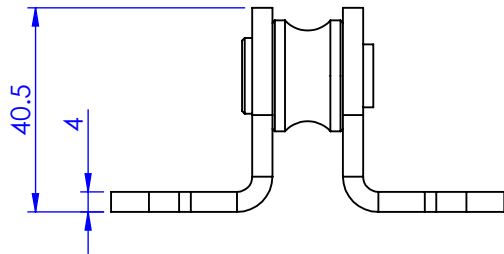

Part No:	GH-40700-LP/GH-40700-LPSS
Weight:	0.21Kg

Unit:mm

Scale: 1:1.5

Good Hand UK Ltd

TITLE:		
DWG NO.	GH-40700-LP/GH-40700-LPSS	A4