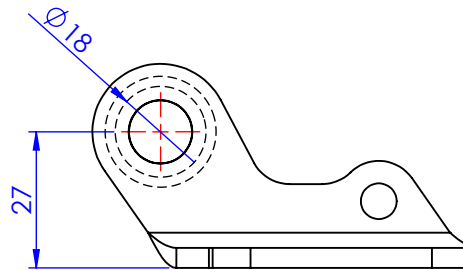

Part No:	GH-40700-LP/GH-40700-LPSS
Weight:	0.21Kg

Unit:mm

Scale: 1:1.5

Good Hand UK Ltd

TITLE:		
DWG NO.	GH-40700-LP/GH-40700-LPSS	A4