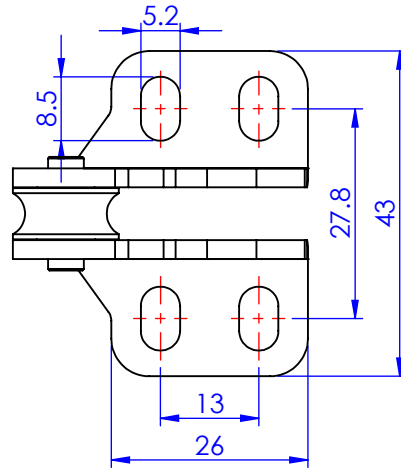

Part No:	GH-40200-LP/GH-40200-LPSS
Weight:	0.04Kg

Unit:mm

Scale: 1:1

Good Hand UK Ltd

TITLE:	
DWG NO.	GH-40200-LP/GH-40200-LPSS
	A4