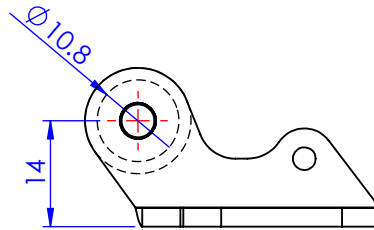

Part No:	GH-40200-LP/GH-40200-LPSS
Weight:	0.04Kg

Unit:mm

Scale: 1:1

Good Hand UK Ltd

TITLE:	
DWG NO.	GH-40200-LP/GH-40200-LPSS
	A4