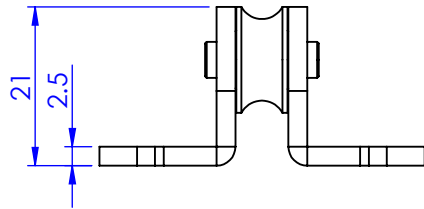

Part No:	GH-40200-LP/GH-40200-LPSS
Weight:	0.04Kg

Unit:mm

Scale: 1:1

Good Hand UK Ltd

TITLE:	
DWG NO.	GH-40200-LP/GH-40200-LPSS
	A4